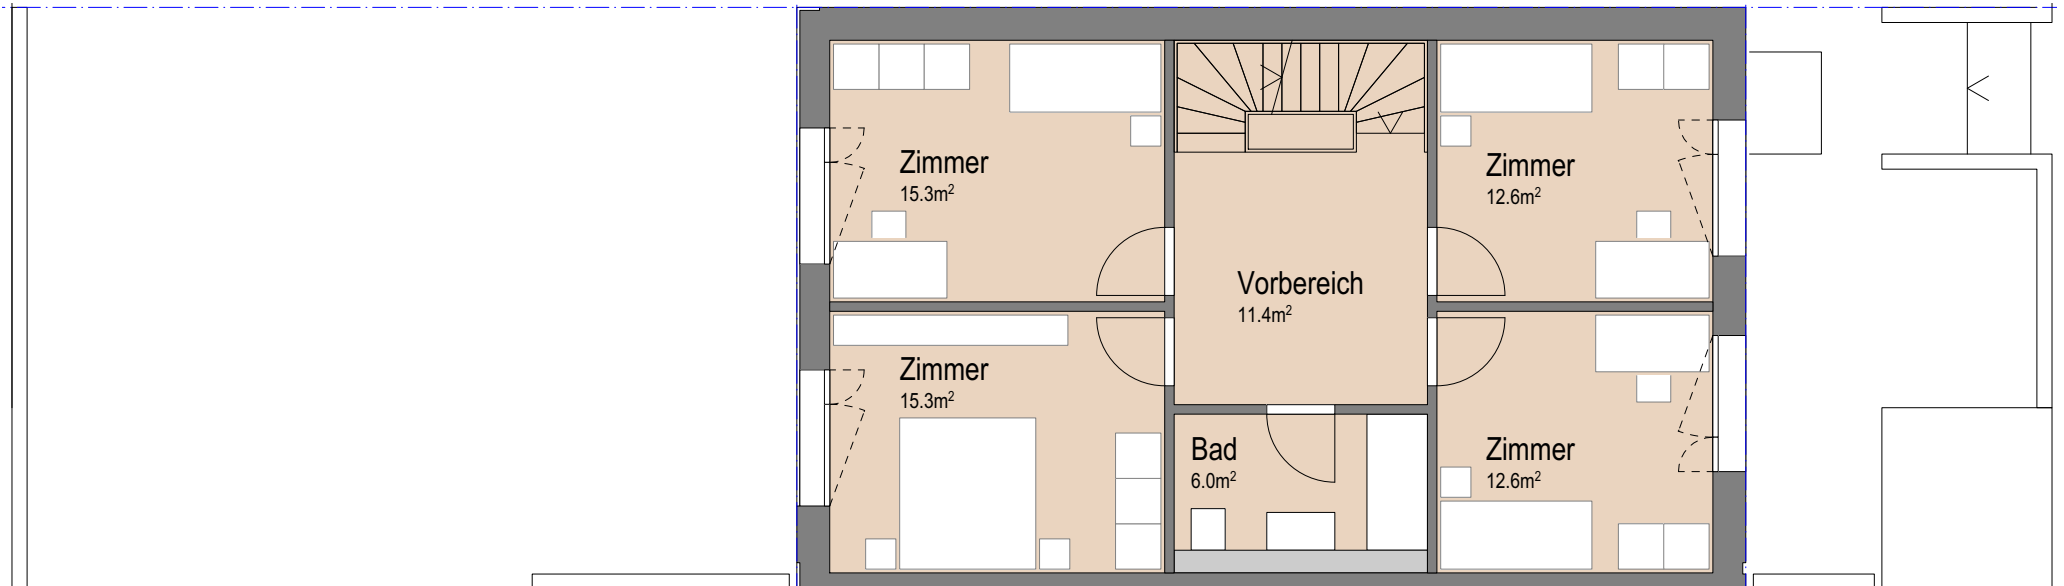

BÜRGERMATT
BURGDORF

Reiheneinfamilienhaus gross

0 1 2 5

Erdgeschoss Variante Küche, u-Form

kaufmann
und arm
architekten
planer

Erdgeschoss Variante Zweifrontenküche

Untergeschoss

Obergeschoss

Dachgeschoss

Dachgeschoss mit Option Zimmer